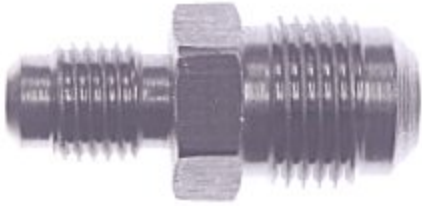

## Stainless Steel Flare Adapter 1/4 Flare x 3/8 Stem, Comes With 3/8 Compression Nut And Sleeve

For Hooking Into Compression Fitting

[Read More](#)

**SKU:** CD8406

**Price:** \$4.36

**Categories:** [Adapters](#)

## Stainless Steel Flare Plug 1/4

[Read More](#)

**SKU:** S83-6

**Price:** \$2.78

**Categories:** [Flare](#)

## Stainless Steel Flare Union 1/4

[Read More](#)

**SKU:** S82-4

**Price:** \$1.92

**Categories:** [Flare](#)

## Stainless Steel Flare Union 1/4 x 3/8

[Read More](#)

**SKU:** S82-46

**Price:** \$2.51

**Categories:** [Flare](#)