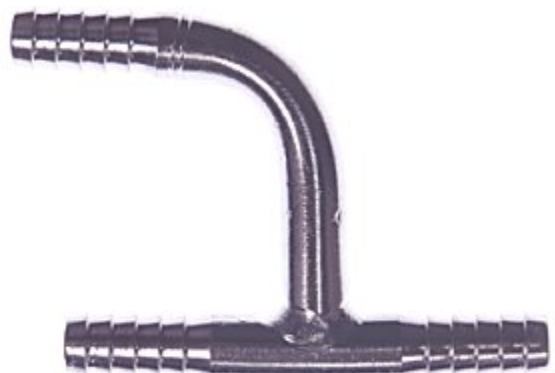

Stainless Steel Y Tee Barb All Ends 1/4

[Read More](#)

SKU: 9089

Price: $3.19

Categories: [Barb](#)

Product Description