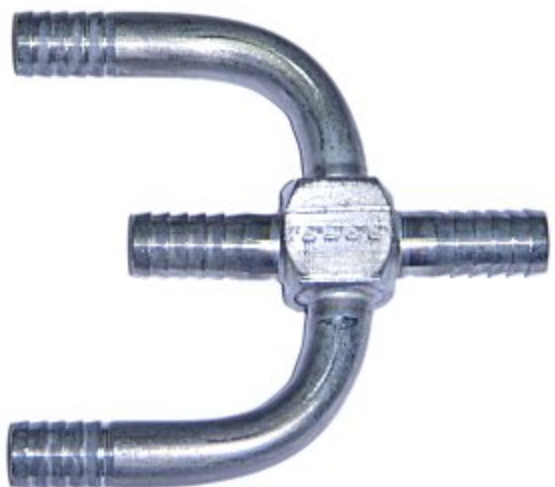

## Stainless Steel Y Barb All Ends 3/8 x 3/8 x 3/8

[Read More](#)

**SKU:** KU-1H6

**Price:** \$4.58

**Categories:** [Barb](#)

## Stainless Steel Y Barb All Ends 5/16 x 5/16 x 5/16

[Read More](#)

**SKU:** KU-1H5

**Price:** \$3.51

**Categories:** [Barb](#)

## Stainless Steel Y Cross Barb All Ends 3/8 x 3/8 x 3/8 x 3/8

Non Stock, Item Must Be Ordered

[Read More](#)

**SKU:** 7144

**Price:** \$8.23

**Categories:** [Barb](#)