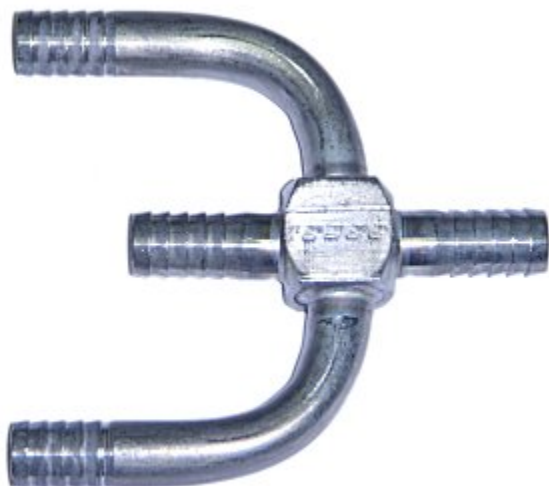

[Read More](#)

SKU: KU-1H8

Price: \$7.97

Categories: [Barb](#)

Product Description

Stainless Steel Y Barb All Ends 1/4 x 1/4 x 1/4

[Read More](#)

SKU: KU-1H4

Price: \$2.68

Categories: [Barb](#)

Product Description

Stainless Steel Y Barb All Ends 3/8 x 3/8 x 3/8

[Read More](#)

SKU: KU-1H6

Price: \$4.58

Categories: [Barb](#)

Product Description

Stainless Steel Y Barb All Ends 5/16 x 5/16 x 5/16

[Read More](#)

SKU: KU-1H5

Price: \$3.51

Categories: [Barb](#)

Product Description

Stainless Steel Y Cross Barb All Ends 3/8 x 3/8 x 3/8 x 3/8

Non Stock, Item Must Be Ordered

[Read More](#)

SKU: 7144

Price: \$8.23

Categories: [Barb](#)

Product Description

Stainless Steel Y Tee Barb All Ends 1/4

[Read More](#)