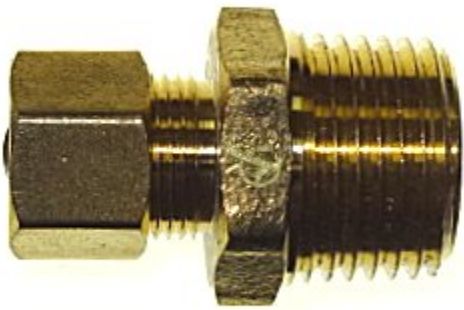

## Connector Lead Free Compression x Mpt 1/4 x 3/8

[Read More](#)

**SKU:** 68A-4C

**Price:** \$1.66

**Categories:** [Connectors](#)

## Connector Lead Free Compression x Mpt 3/8 x 1/2

[Read More](#)

**SKU:** 68A-6D

**Price:** \$2.32

**Categories:** [Connectors](#)