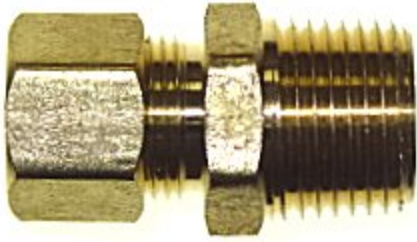

## Connector Lead Free Compression x Mpt 3/8 x 3/4

[Read More](#)

**SKU:** 68A-6E

**Price:** \$4.30

**Categories:** [Connectors](#)

## Connector Lead Free Compression x Mpt 3/8 x 3/8

[Read More](#)

**SKU:** 68A-6C

**Price:** \$1.72

**Categories:** [Connectors](#)