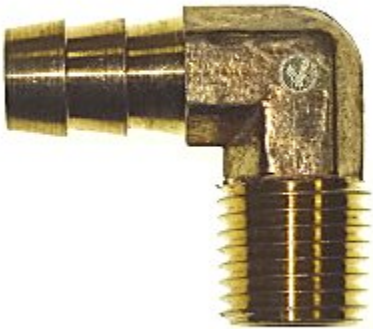

Elbow Barb x Mpt, Lead Free 1/4 x 1/4

[Read More](#)

SKU: HE1-4B

Price: \$1.53

Categories: [Elbows](#)

Product Description

Elbow Barb x Mpt, Lead Free 1/4 x 3/8

[Read More](#)

SKU: HE1-4C

Price: \$2.73

Categories: [Elbows](#)

Product Description

Elbow Barb x Mpt, Lead Free 3/8 x 1/2

[Read More](#)

SKU: HE1-6D

Price: \$2.96

Categories: [Elbows](#)

Product Description

Elbow Barb x Mpt, Lead Free 3/8 x 1/4

[Read More](#)

SKU: HE1-6B

Price: \$1.92

Categories: [Elbows](#)

Product Description

Elbow Barb x Mpt, Lead Free 3/8 x 3/8

[Read More](#)

SKU: HE1-6C

Price: \$2.22

Categories: [Elbows](#)

Product Description

Elbow Barb x Mpt, Nylon 1/4 x 1/4

[Read More](#)