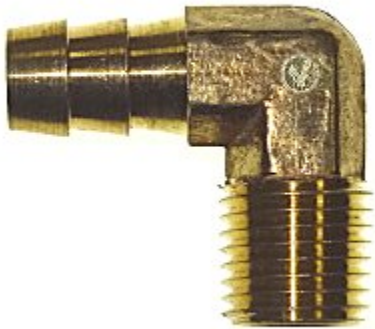

Elbow Barb x Mpt, Lead Free 1/4 x 1/4

[Read More](#)

SKU: HE1-4B

Price: \$1.53

Categories: [Elbows](#)

Product Description

Elbow Barb x Mpt, Lead Free 1/4 x 3/8

[Read More](#)

SKU: HE1-4C

Price: \$2.73

Categories: [Elbows](#)

Product Description

Elbow Barb x Mpt, Lead Free 3/8 x 1/2

[Read More](#)

SKU: HE1-6D

Price: \$2.96

Categories: [Elbows](#)

Product Description

Elbow Barb x Mpt, Lead Free 3/8 x 1/4

[Read More](#)

SKU: HE1-6B

Price: \$1.92

Categories: [Elbows](#)

Product Description

Elbow Barb x Mpt, Lead Free 3/8 x 3/8

[Read More](#)

SKU: HE1-6C

Price: \$2.22

Categories: [Elbows](#)

Product Description

Elbow Barb x Mpt, Nylon 1/4 x 1/4

[Read More](#)