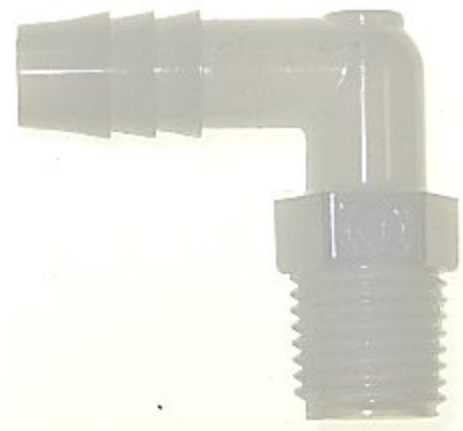

Categories: [Elbows](#)

Product Description

Elbow Barb x Mpt, Lead Free 3/8 x 1/4

[Read More](#)

SKU: HE1-6B

Price: \$1.92

Categories: [Elbows](#)

Product Description

Elbow Barb x Mpt, Lead Free 3/8 x 3/8

[Read More](#)

SKU: HE1-6C

Price: \$2.22

Categories: [Elbows](#)

Product Description

Elbow Barb x Mpt, Nylon 1/4 x 1/4

[Read More](#)

SKU: HE1P-4B

Price: \$0.68

Categories: [Barb](#)

Product Description

Elbow Barb x Mpt, Nylon 3/8 x 1/4

[Read More](#)

SKU: HE1P-6B

Price: \$1.02

Categories: [Barb](#)

Product Description

Elbow Barb x Mpt, Nylon 3/8 x 3/8

[Read More](#)

SKU: HE1P-6C

Price: \$1.09

Categories: [Barb](#)

Product Description