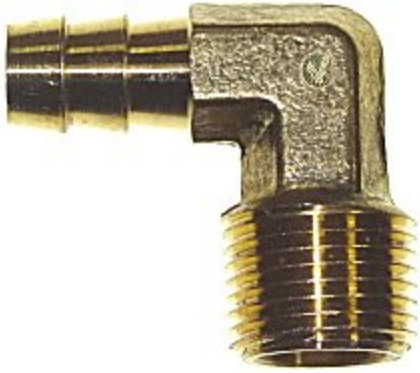

SKU: HE1-4C

Price: \$2.73

Categories: [Elbows](#)

Product Description

Elbow Barb x Mpt, Lead Free 3/8 x 1/2

[Read More](#)

SKU: HE1-6D

Price: \$2.96

Categories: [Elbows](#)

Product Description

Elbow Barb x Mpt, Lead Free 3/8 x 1/4

[Read More](#)

SKU: HE1-6B

Price: \$1.92

Categories: [Elbows](#)

Product Description

Elbow Barb x Mpt, Lead Free 3/8 x 3/8

[Read More](#)

SKU: HE1-6C

Price: \$2.22

Categories: [Elbows](#)

Product Description

Elbow Barb x Mpt, Nylon 1/4 x 1/4

[Read More](#)

SKU: HE1P-4B

Price: \$0.68

Categories: [Barb](#)

Product Description

Elbow Barb x Mpt, Nylon 3/8 x 1/4

[Read More](#)

SKU: HE1P-6B

Price: \$1.02