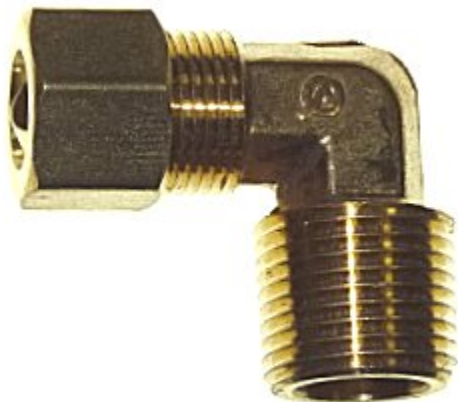

Categories: [Elbows](#)

Product Description

Elbow Lead Free Compression x Mpt 1/4 x 3/8

[Read More](#)

SKU: 69A-4C

Price: \$2.57

Categories: [Elbows](#)

Product Description

Elbow Lead Free Compression x Mpt 3/8 x 1/2

[Read More](#)

SKU: 69A-6D

Price: \$3.57

Categories: [Elbows](#)

Product Description

Elbow Lead Free Compression x Mpt 3/8 x 1/4

[Read More](#)

SKU: 69A-6B

Price: \$2.62

Categories: [Elbows](#)

Product Description

Elbow Lead Free Compression x Mpt 3/8 x 3/8

[Read More](#)

SKU: 69A-6C

Price: \$2.27

Categories: [Elbows](#)

Product Description

Elbow Outlet, Replacement For Bloomfield #8043-11, Star #2K-70103

Fits Models 0412, 0443, 0471, 0472, 0482, 1012, 1016, 1016BVM, 1040, 1072, 1080, 1080CA, 1082, 1082CA, 1082XL, 1082XLCA, 1086, 1088, 1090, 1091, 1092, 1093, 1222, 1222CA, 1223-2G, 1225, 1226, 1226-5G, 1882, 1882CA, 1883, 1883CA, 2012, 2016, 2016EX, 2030, 2072, 2072FR, 2072FRL, 2072L, 2074, 2074FR, 2074FRL, 2074L, 2080, 2082, 2086, 2088, 2121, 2212, 2216, 2216EX, 2221, 2272, 2274EX, 2280, 2282, 2286EX, 2288EX, 2790TF, 2795TF, 8357, 8357G, 8357GB, 8372, 8372CA, 8372EU, 8382, 8516, 8518, 8540, 8541, 8542, 8543, 8571, 8572, 8573, 8574, 8718, 8738, 8740, 8740LZ, 8752, 8752KFT, 8764, 8766, 8773, 8774, 8778, 8778CA, 8780, 8780CA, 8781A, 8782, 8782CA, 8782XL, 8782XLCA, 8783, 8783CA, 8783MCD, 8785, 8785CA, 8785XL, 8786, 8788, 8790, 8791, 8792, 8793, 8795, 9010, 9012, 9012CA, 9016, 9016EX, 9102A, 9104A, 9121, 9220, 9221, 9221EUFC, 9221EX, 9311, 9421 (SS2-HE), 9511J, 9520, 9520FB, 9521, 9521FB, Bloomfield