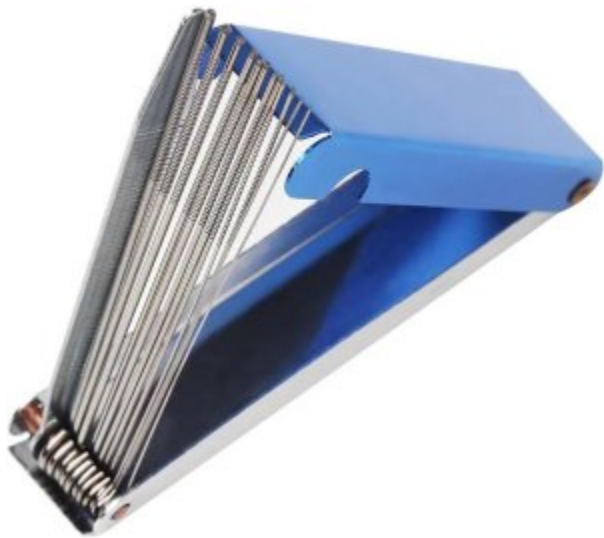

Product Description

Orifice Cleaning Kit For Espresso And Coffee Machines

High-quality materials: The cleaning tool is made of high-quality stainless steel, and is equipped with a lightweight and stable high-quality aluminum box, it is a good tool to carry and use. Different diameters: There are 13 orifice cleaning tools (0.4, 0.5, 0.6, 0.7, 0.8, 0.9, 1.0, 1.1, 1.2, 1.4, 1.5, 1.6mm, a flat file) with different diameters, specially used to remove tiny dirt in the nozzle.

[Read More](#)

SKU: 0024-092

Price: $5.29

Categories: [Brushes](#)

Product Description