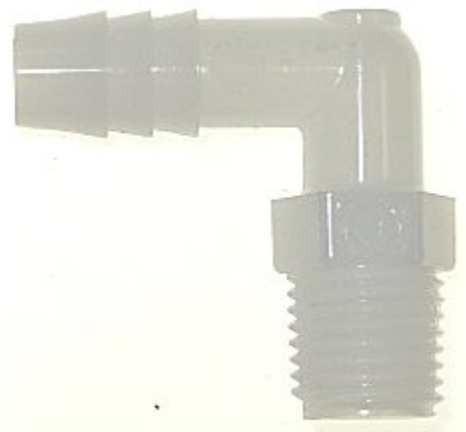

## Elbow Barb x Mpt, Nylon 1/4 x 1/4

[Read More](#)

**SKU:** HE1P-4B

**Price:** \$0.68

**Categories:** [Barb](#)

## Elbow Barb x Mpt, Nylon 3/8 x 1/4

[Read More](#)

**SKU:** HE1P-6B

**Price:** \$1.02

**Categories:** [Barb](#)