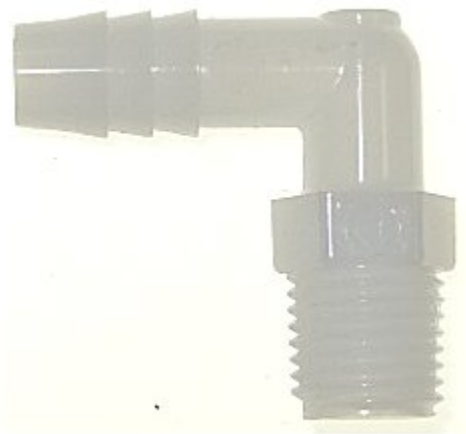

## Elbow Barb x Mpt, Nylon 1/4 x 1/4

[Read More](#)

**SKU:** HE1P-4B

**Price:** \$0.68

**Categories:** [Barb](#)

## Elbow Barb x Mpt, Nylon 3/8 x 1/4

[Read More](#)

**SKU:** HE1P-6B

**Price:** \$1.02

**Categories:** [Barb](#)