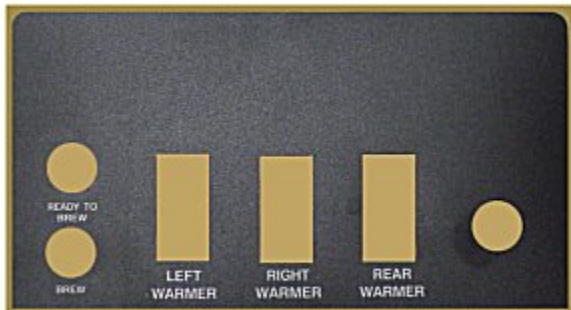

## Panel Decal, Replacement For Bloomfield #8572-110, Star #2M-70279

Fits Models 8572, 8573, 8574

[Read More](#)

**SKU:** 8572-110

**Price:** \$3.20

**Categories:** [Bloomfield](#)