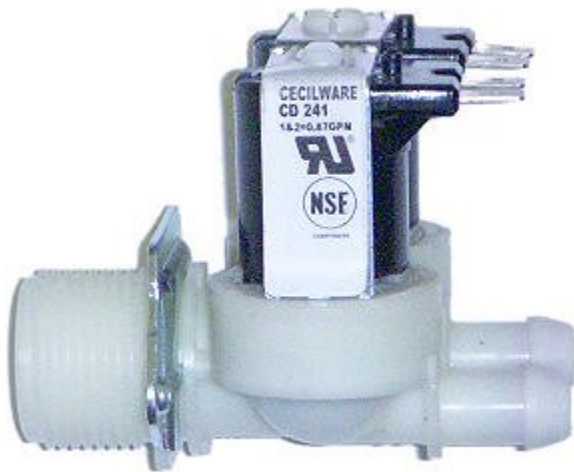

[Read More](#)

**SKU:** 2243

**Price:** \$58.75

**Categories:** [Grindmaster](#)

## Dual Inlet Valve .87 Gpm-110, Replacement For Cecilware #CD241L

Fits Models FTC-10-N, FTC-3-N, FTC-3.5-N, FTC-5-N, LTB-103, LTB-103-IR, LTB-105

[Read More](#)

**SKU:** CD241L

**Price:** \$36.54

**Categories:** [Cecilware](#)